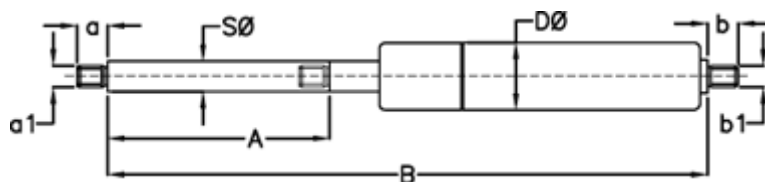

Varenummer: 049052RJ0400
Beskrivelse: Stabilus Lift-O-Mat Gasfjeder 9052RJ 0400N
03 08 100 0400 - Rustfast AISI 316

Mål

A = 100
a = 10
a1 = M6
b = 8
B = 249 +/-2
b1 = M6
D Ø = 18
Note = -

S Ø = 8